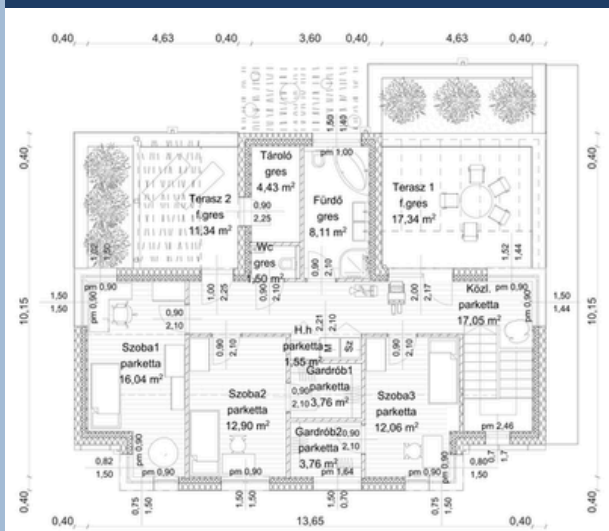

6. Mintaház

Bruttó alapterület: 258 m²

Szerkezetkész ár:

nettó 79.100.000Ft-tól

Kulcsrakész ár:

nettó 190.990.000Ft-tól