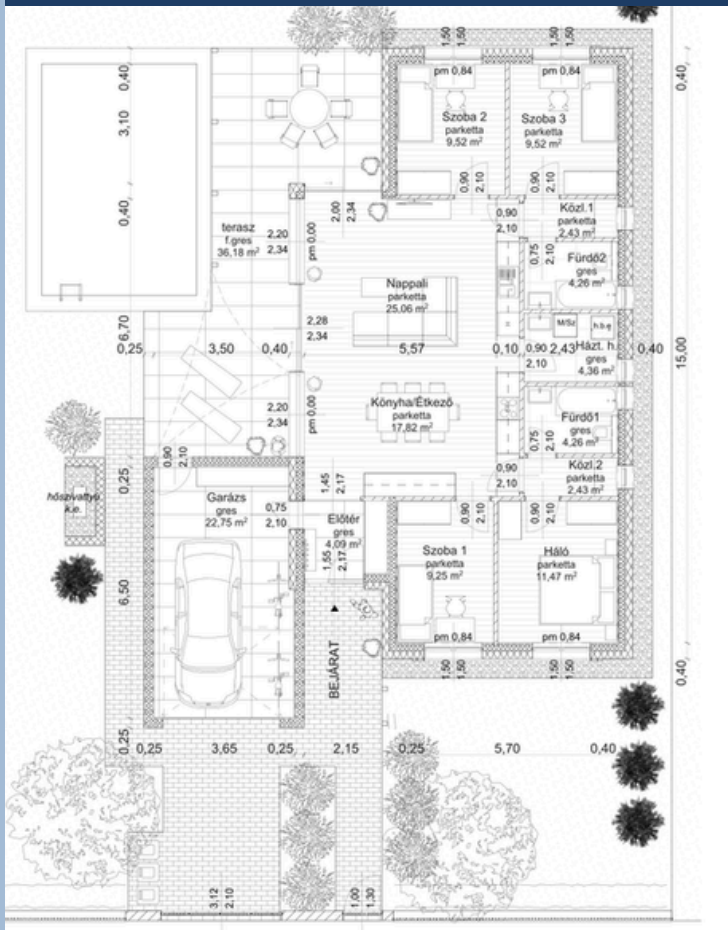

5. Mintaház

Bruttó alapterület: 155 m²

Szerkezetkész ár:

nettó 45.127.000Ft-tól

Kulcsrakész ár:

nettó 108.990.000Ft-tól