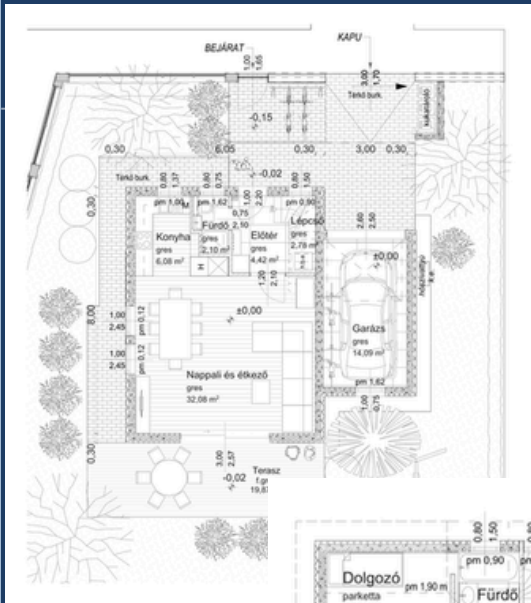

17. Mintaház

Bruttó alapterület: 149 m²

Szerkezetkész ár:

nettó 43.175.000Ft-tól

Kulcsrakész ár:

nettó 104.216.000Ft-tól