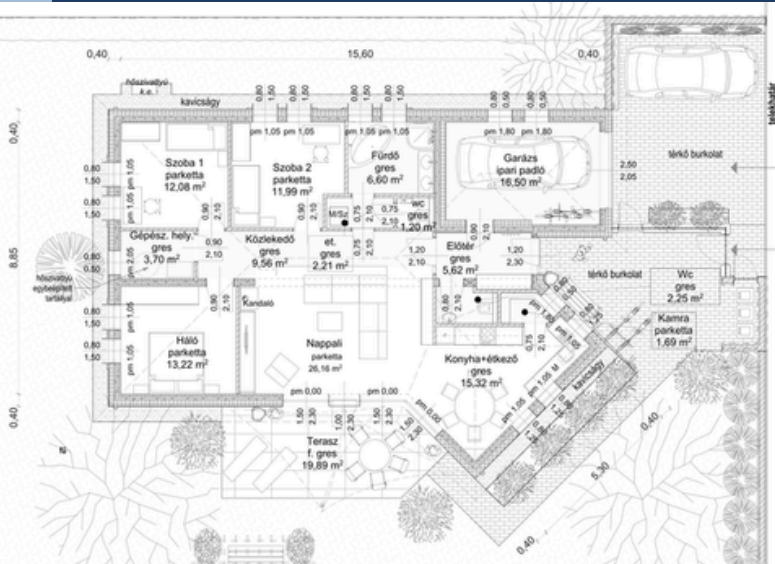

10. Mintaház

Bruttó alapterület: 160 m²

Szerkezetkész ár:

nettó 46.550.000Ft-tól

Kulcsrakész ár:

nettó 112.300.000Ft-tól