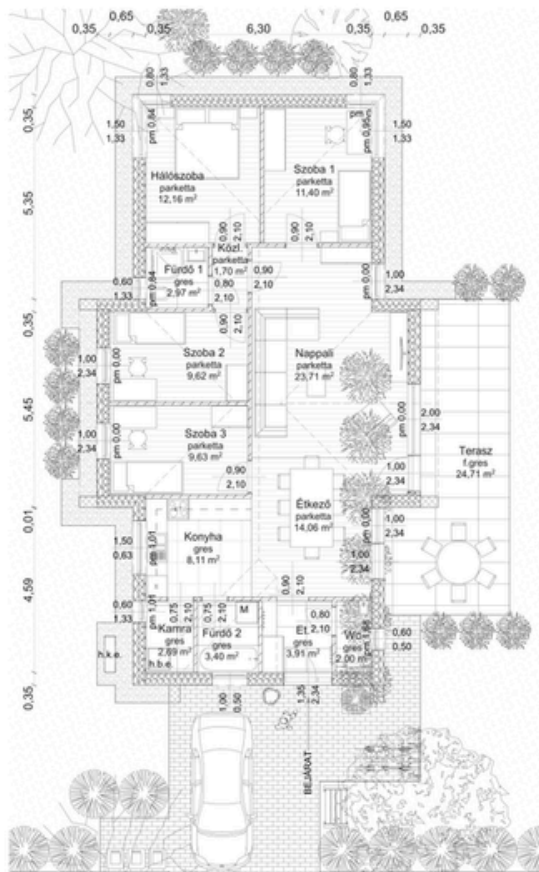

16. Mintaház

Bruttó alapterület: 127 m²

Szerkezetkész ár:

nettó 36.800.000Ft-tól

Kulcsrakész ár:

nettó 88.750.000Ft-tól