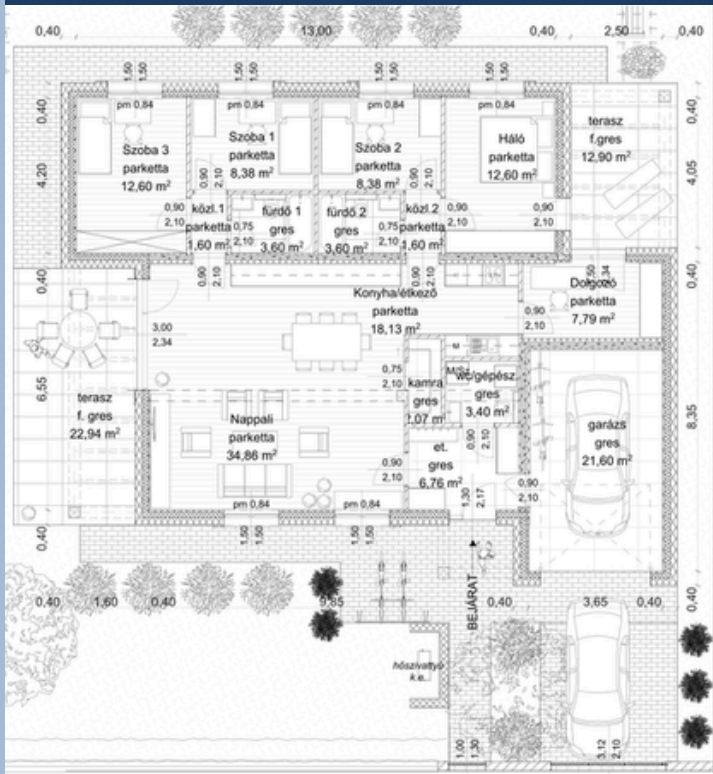

3. Mintaház

Bruttó alapterület: 180 m²

Szerkezetkész ár:

nettó 52.250.000Ft-tól

Kulcsrakész ár:

nettó 126.100.000Ft-tól