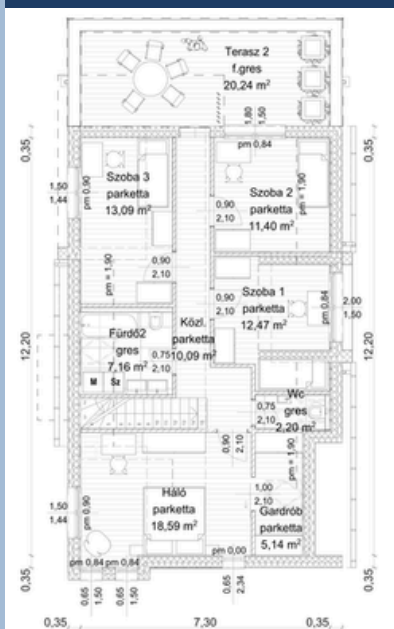

7. Mintaház

Bruttó alapterület: 217 m²

Szerkezetkész ár:

nettó 66.000.000Ft-tól

Kulcsrakész ár:

nettó 159.370.000Ft-tól