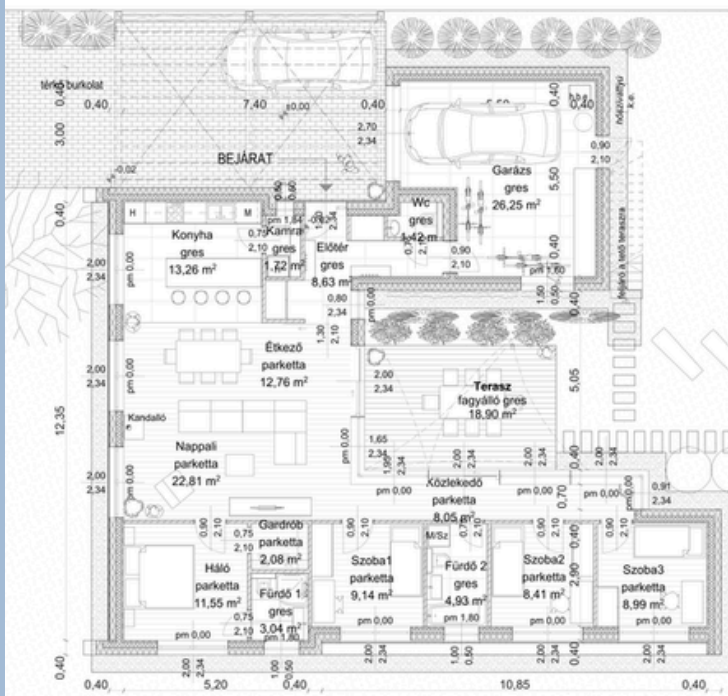

12. Mintaház

Bruttó alapterület 180 m²

Szerkezetkész ár:

nettó 52.300.000Ft-tól

Kulcsrakész ár:

nettó 126.300.000Ft-tól