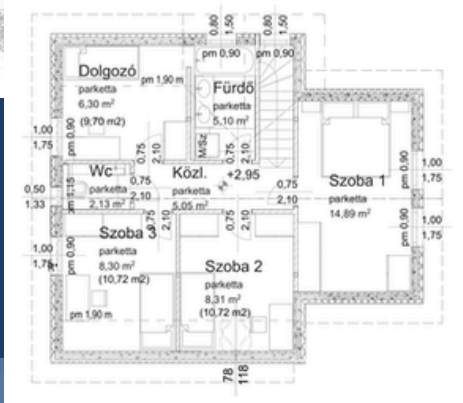

17. Mintaház

Bruttó alapterület: 149 m²

Szerkezetkész ár:

nettó 43.175.000Ft-tól

Kulcsrakész ár:

nettó 104.216.000Ft-tól