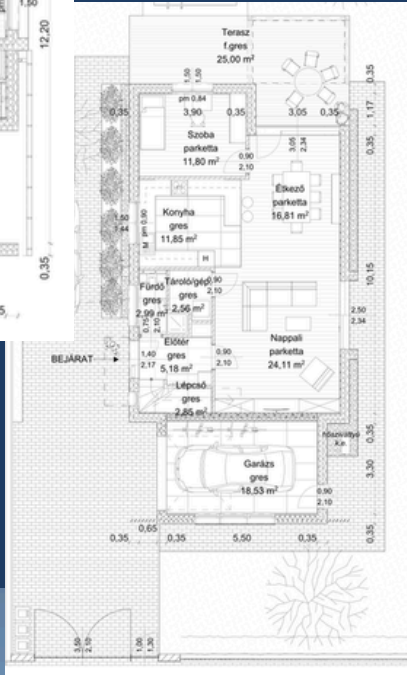

7. Mintaház

Bruttó alapterület: 217 m²

Szerkezetkész ár:

nettó 66.000.000Ft-tól

Kulcsrakész ár:

nettó 159.370.000Ft-tól