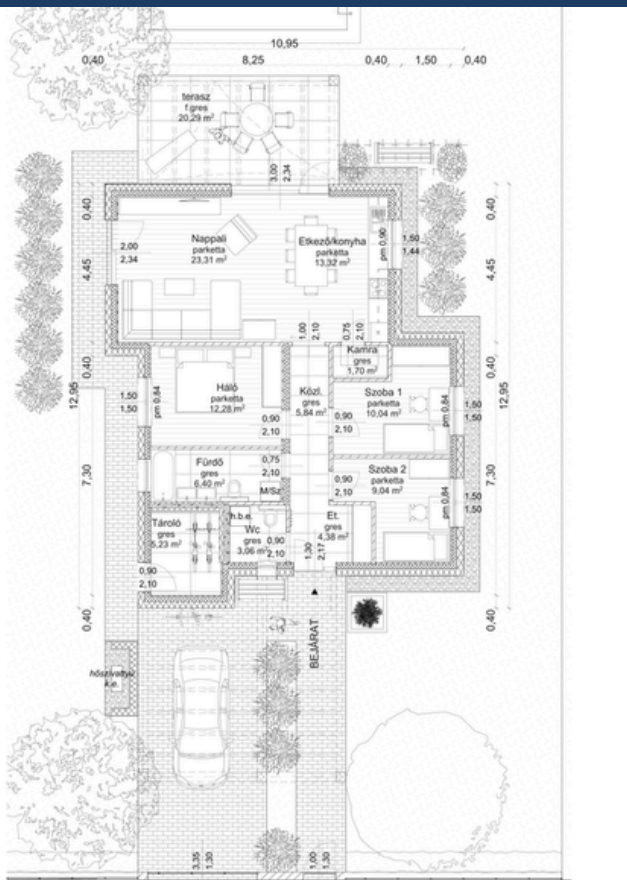

2. Mintaház

Bruttó alapterület: 118,6m²

Szerkezetkész ár:

nettó 34.395.000Ft-tól

Kulcsrakész ár:

nettó 82.990.000Ft-tól