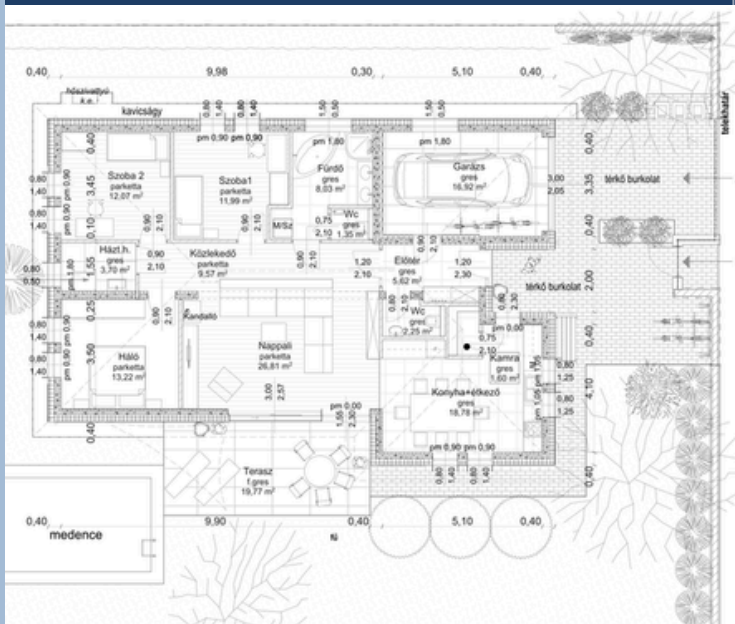

18. Mintaház

Bruttó alapterület: 160 m²

Szerkezetkész ár:

nettó 46.500.000Ft-tól

Kulcsrakész ár:

nettó 112.300.000Ft-tól