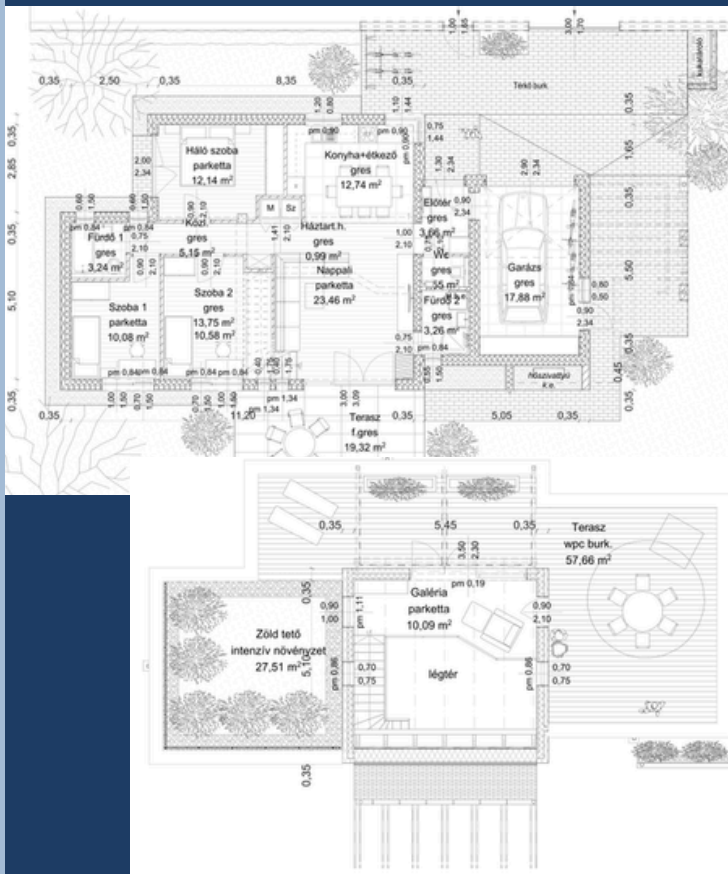

9. Mintaház

Bruttó alapterület: 132 m²

Szerkezetkész ár:

nettó 46.650.000Ft-tól

Kulcsrakész ár:

nettó 92.400.000Ft-tól