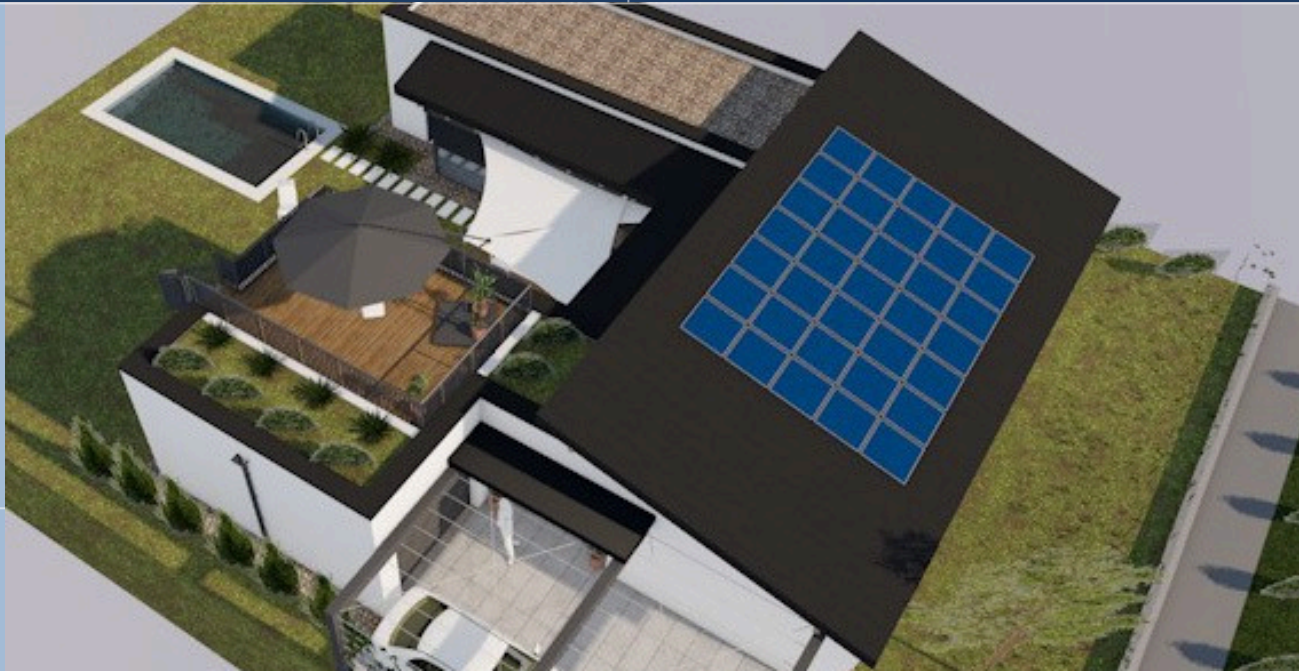

Nettó alapterület összesen: 143,04 m²

Bruttó alapterület összesen: 180,48 m²

+terasz 18,90 m²

Találd meg a
tökéletes
otthont!

// www.prokoncept.hu

13. Mintaház

Bruttó alapterület: 194 m²

Szerkezetkész ár: