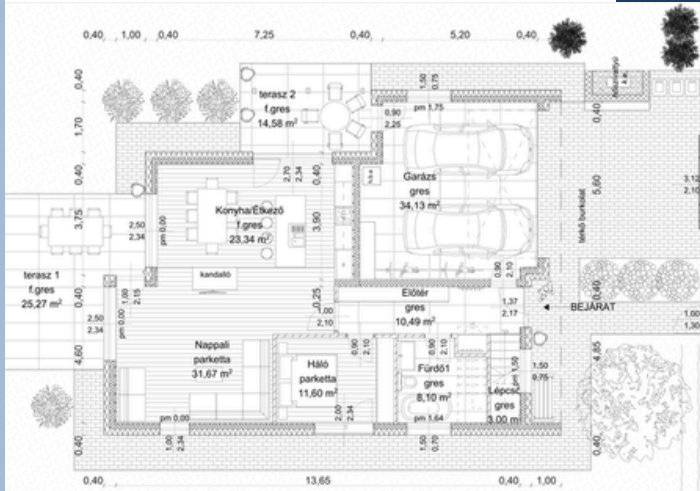

6. Mintaház

Bruttó alapterület: 258 m²

Szerkezetkész ár:

nettó 79.100.000Ft-tól

Kulcsrakész ár:

nettó 190.990.000Ft-tól