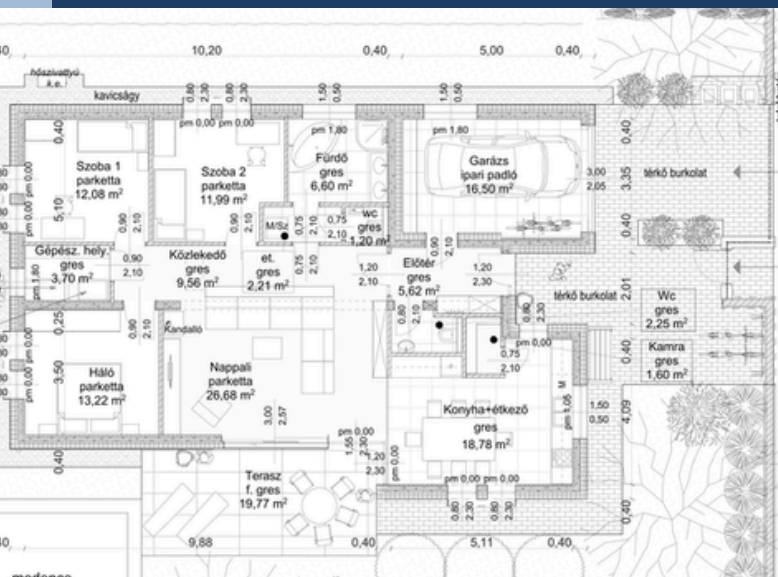

11. Mintaház

Bruttó alapterület: 161 m²

Szerkezetkész ár:

nettó 46.780.000Ft-tól

Kulcsrakész ár:

nettó 112.900.000Ft-tól