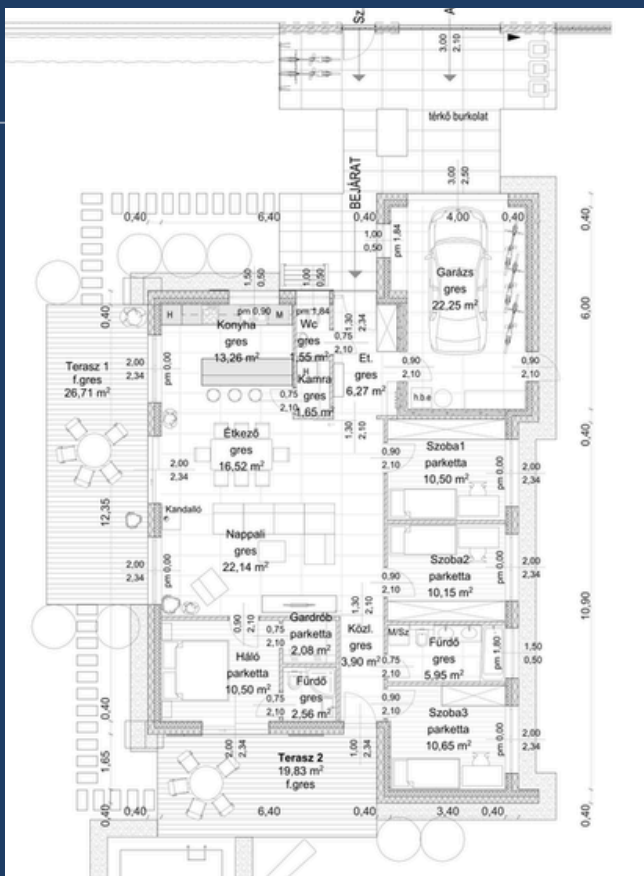

HELYISÉGLISTA:

Előtér	6,27
WC	1,55
Kamra	1,65
Konyha	13,26
Étkező	16,52
Nappali	22,14
Háló	10,50
Gardrób	2,08
Fürdő 1	2,56
Szoba 1	10,50
Fürdő 2	5,95
Szoba 2	10,15
Szoba 3	10,65
Közlekedő	3,90
Garázs	22,25

Nettó alapterület összesen: 139,93 m²

Bruttó alapterület összesen: 169,59 m²

+terasz 1 26,71 m²

+terasz 2 19,83 m²

Találd meg a
tökéletes
otthont!

// www.prokoncept.hu

15. Mintaház

Bruttó alapterület: 200 m²