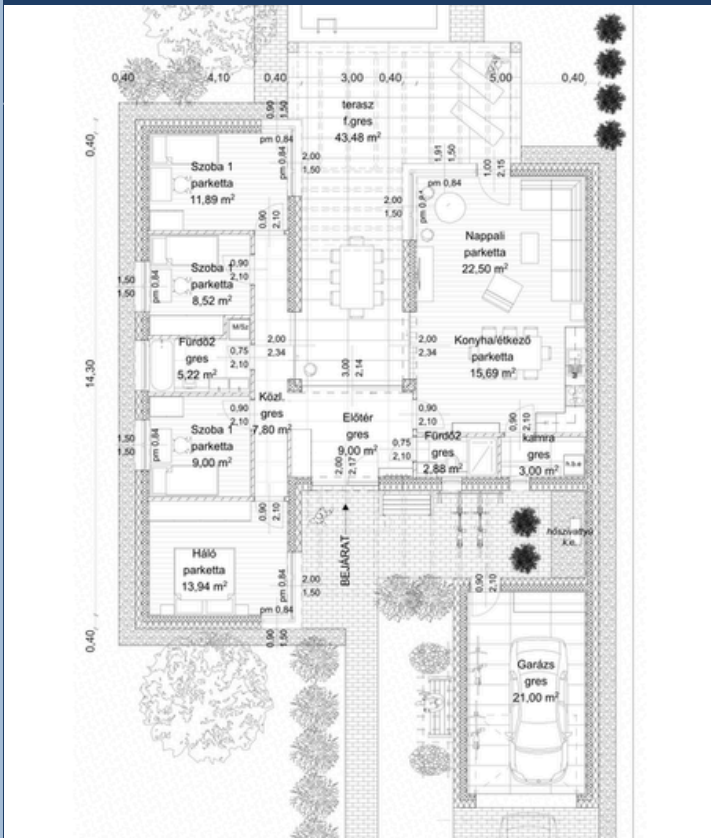

4. Mintaház

Bruttó alapterület: 140 m²

Szerkezetkész ár:

nettó 40.600.000Ft-tól

Kulcsrakész ár:

nettó 98.000.000Ft-tól