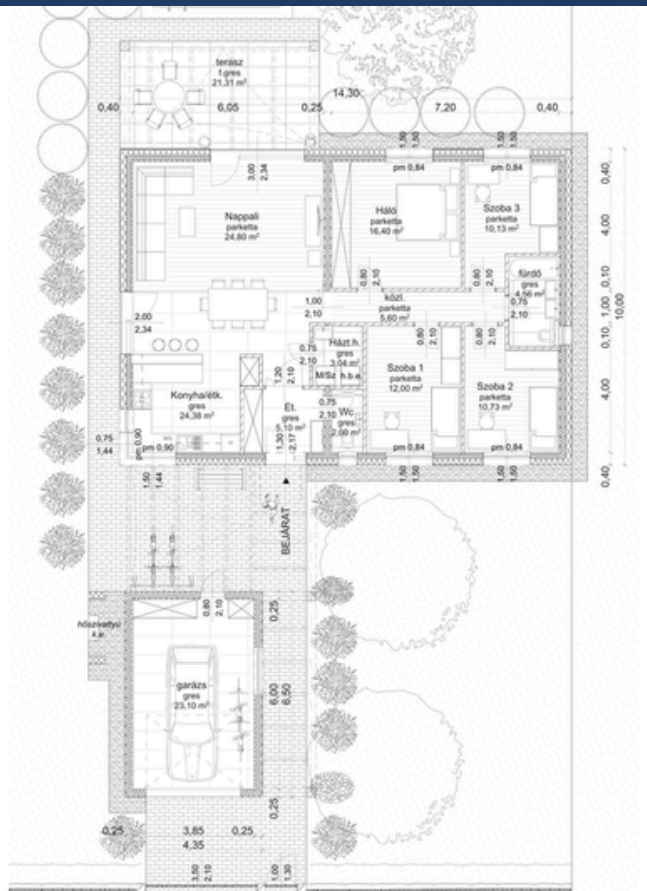

1. Mintaház

Bruttó alapterület.: 143m²

Szerkezetkész ár:

nettó 41.470.000Ft-tól

Kulcsrakész ár:

nettó 99.990.000Ft-tól

HELYISÉGLISTA:

Előtér	5,10
Fürdő	4,56
Háló	16,40
Konyha/étkező	24,38
Közlekedő	5,60
Nappali	24,80
Szoba 1	12,00
Szoba 2	10,73
Szoba 3	10,13
Házt.helyiség	3,04
Wc	2,00

Nettó alapterület összesen: 118,74 m²

Bruttó alapterület összesen: 143,00 m²

+Garázs nettó alapterülete (opció) 23,10 m²
+terasz 21,31 m²

Találd meg a
tökéletes
otthont!

// www.prokoncept.hu

2. Mintaház

Bruttó alapterület: 118,6m²