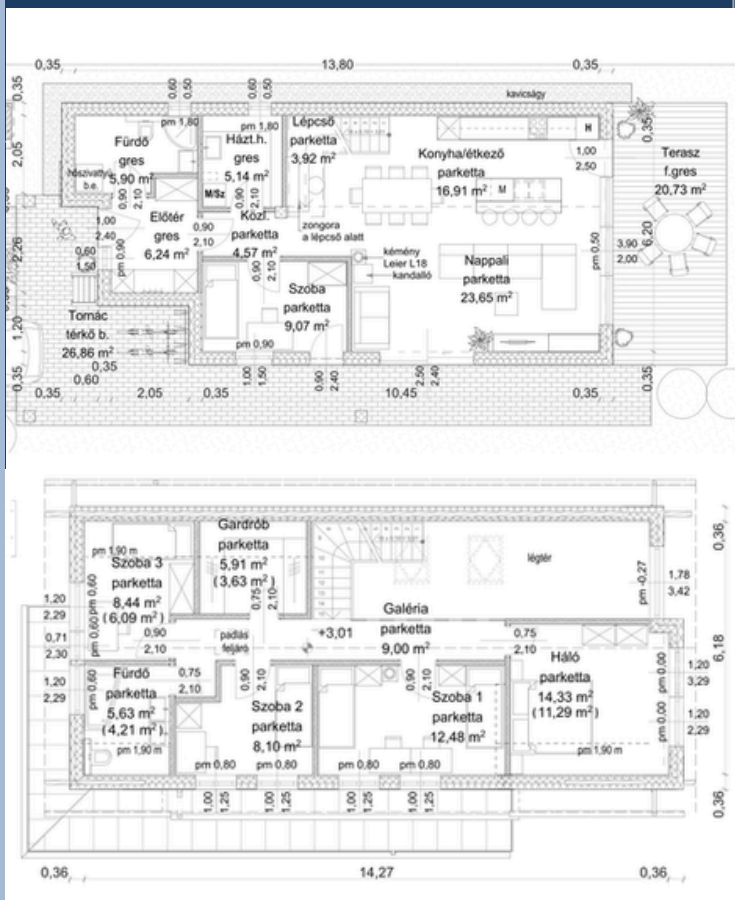

13. Mintaház

Bruttó alapterület: 194 m²

Szerkezetkész ár:

nettó 56.450.000Ft-tól

Kulcsrakész ár:

nettó 136.250.000Ft-tól