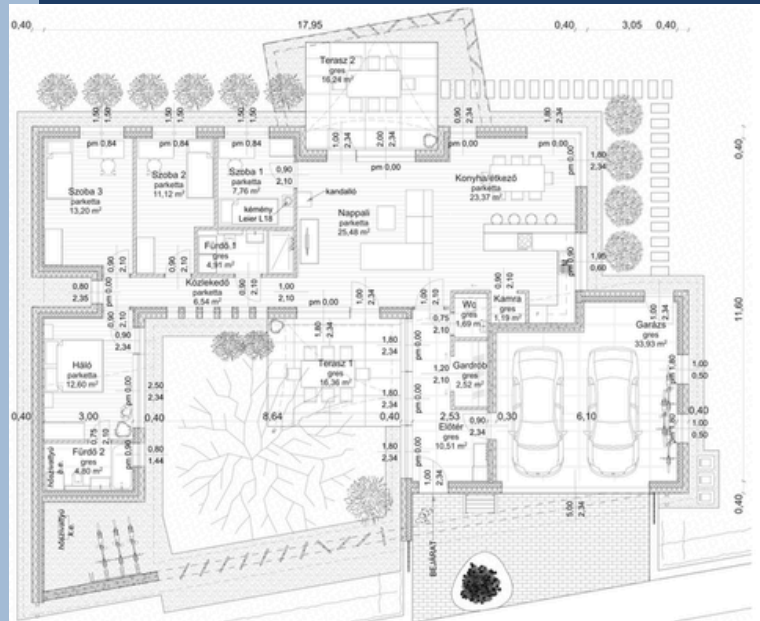

Nettó alapterület összesen: 159,62 m²

Bruttó alapterület összesen: 200,49 m²

+terasz 1 16,36 m²

+terasz 2 16,24 m²

Találd meg a
tökéletes
otthont!

// www.prokoncept.hu

16. Mintaház

Bruttó alapterület: 127 m²