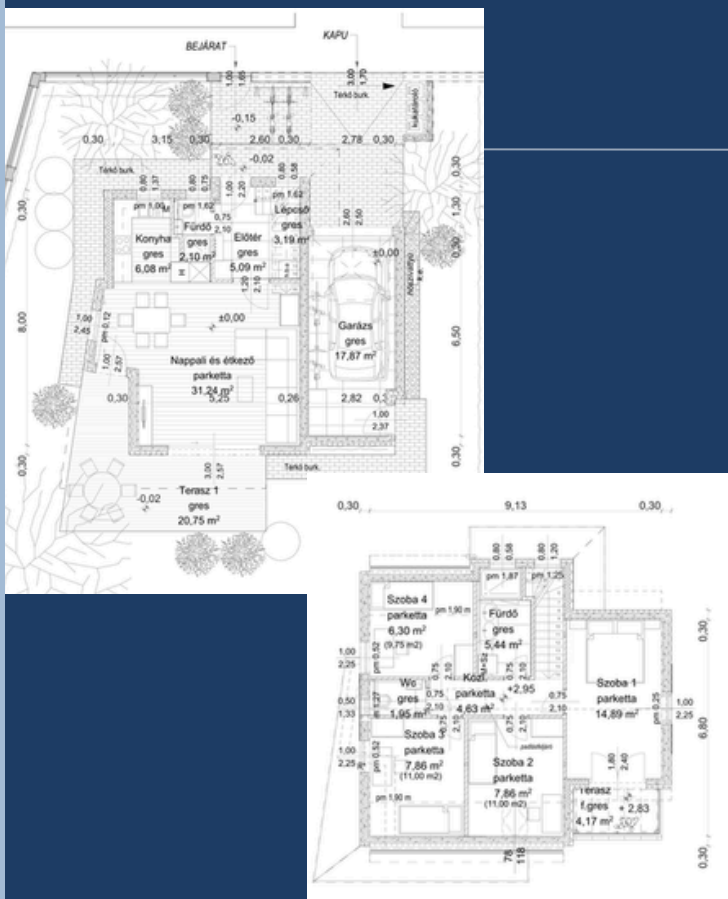

8. Mintaház

Bruttó alapterület: 155 m²

Szerkezetkész ár:

nettó 45.550.000Ft-tól

Kulcsrakész ár:

nettó 109.950.000Ft-tól