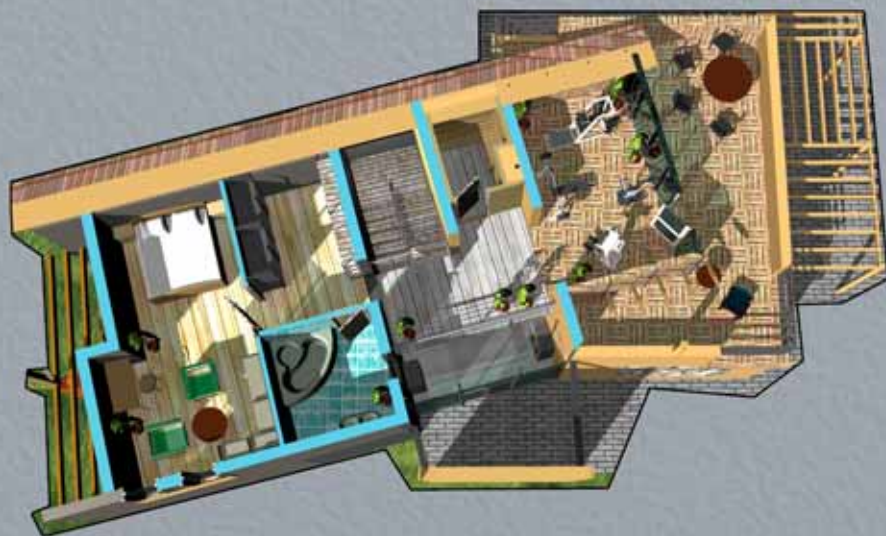

## genf

Nagyobb léptékű, bőséges terekkel tervezett épület. A 157m<sup>2</sup> kényelmes eleganciájával megfelelő környezetet biztosít azoknak, akik otthon szeretnének lazítani, kikapcsolódni és feltöltődni. A kétszintes ház mellett egy 30m<sup>2</sup>-es terasz is található.

Közlekedő	9,12m <sup>2</sup>
Szauna	2,87m <sup>2</sup>
Wellness	15,06m <sup>2</sup>
Terasz	30,25m <sup>2</sup>
Gardrób	9,14m <sup>2</sup>
Fürdőszoba	6,19m <sup>2</sup>
Szoba	20,48m <sup>2</sup>

Nettó: 93,12m<sup>2</sup>